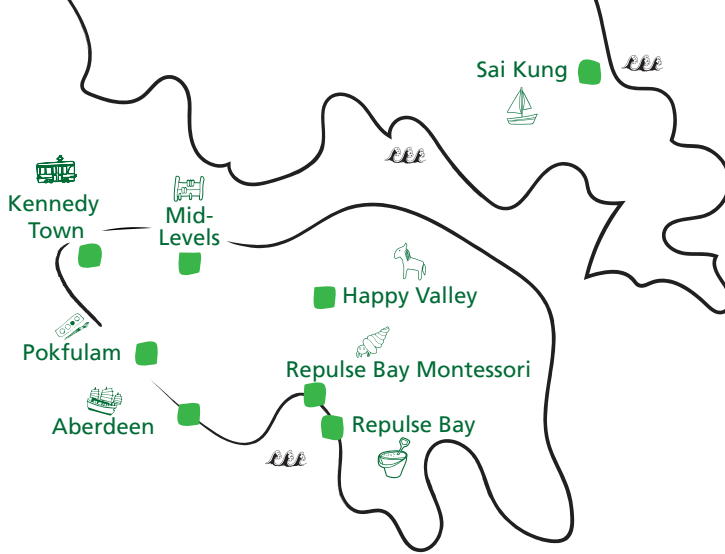

May 2021

Mon	Tue	Wed	Thu	Fri
3	4	5	6	7
10	11	12	13	14
17	18	①⑨	20	21
24	25	26	27	28
31				

Jun 2021

Mon	Tue	Wed	Thu	Fri
	1	2	3	4
7	8	9	10	11
①④	15	16	17	18
21	22	23	24	25
28	29	30		

Summer Term (Jul – Aug)

Jul 2021

Mon	Tue	Wed	Thu	Fri
			①	2
5	6	7	8	9
12	13	14	15	16
19	20	21	22	23
26	27	28	29	30

Aug 2021

Mon	Tue	Wed	Thu	Fri
2	3	4	5	6
9	10	11	12	13

Montessori Academy

110-118 Caine Road, Mid-Levels
T. 2549 1211